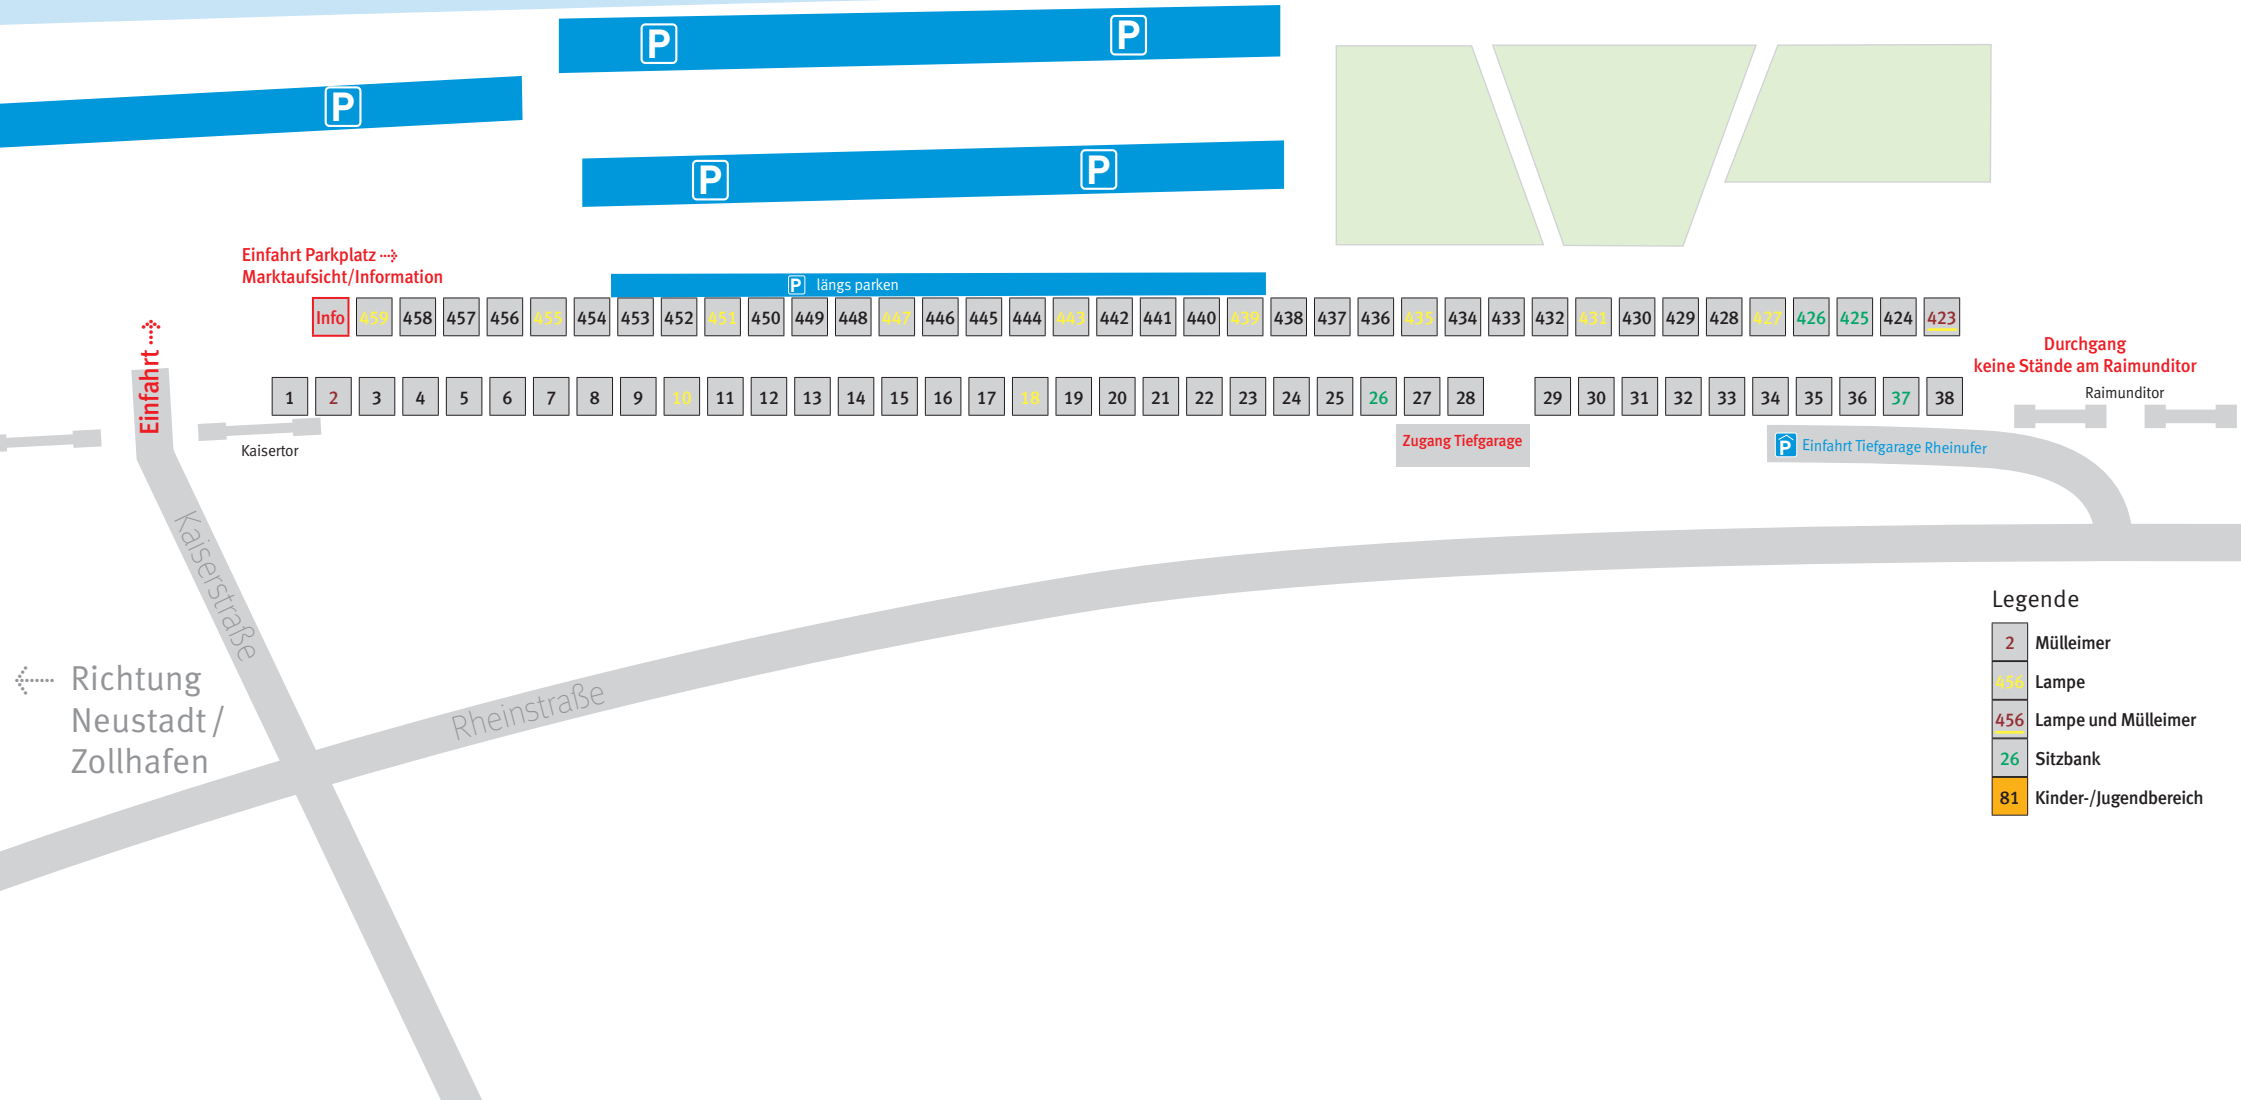

# Rhein

## Legende

- 2 Mülleimer
- 456 Lampe
- 456 Lampe und Mülleimer
- 26 Sitzbank
- 81 Kinder-/Jugendbereich

Rhein

- 415 414 413 412 411 410 409 408 407 406 405 404 403 402 401 400 399 398 397 396 395 394 393 392

- 387 386 385 384 383 382 381 380 379 378 377 376 375 374 373 372 371 370 369 368 367

- 46 47 48 51 52 53 54 55 56 57 58 59 60 61 62 63 64 65 66 67 68 69 70

Durchgang  
keine Stände am Schloßtor

- 72 73 74 75 76 77 78 79 80 81 82 83 84 85 86 87 88 89 90 91 92

Zugang Tiefgarage

Schloßtor

Rheinstraße

Peter-Altmeier-Allee

Große Bleiche

Richtung Innenstadt →

Legende

- 2 Mülleimer
- 456 Lampe
- 456 Lampe und Mülleimer
- 26 Sitzbank
- 81 Kinder-/Jugendbereich